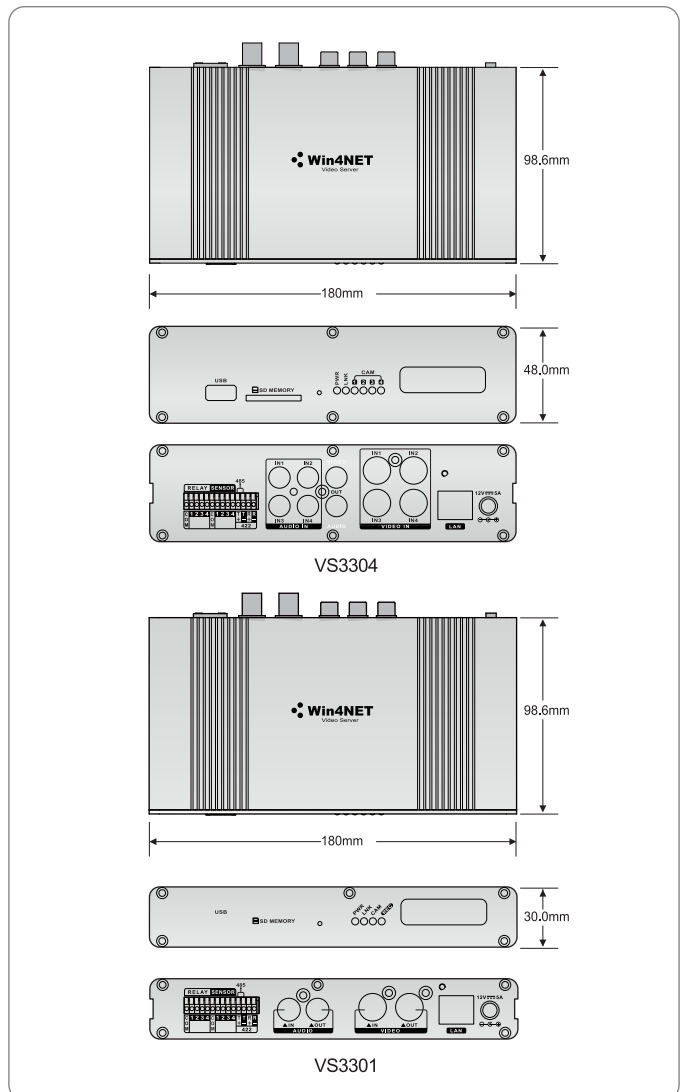

외관도

■ 표기된 사양은 외관 및 제품의 품질 향상을 위해 사전 예고없이 일부 변경될 수 있으며, 실제 제품은 카탈로그의 이미지와 다를 수 있습니다.